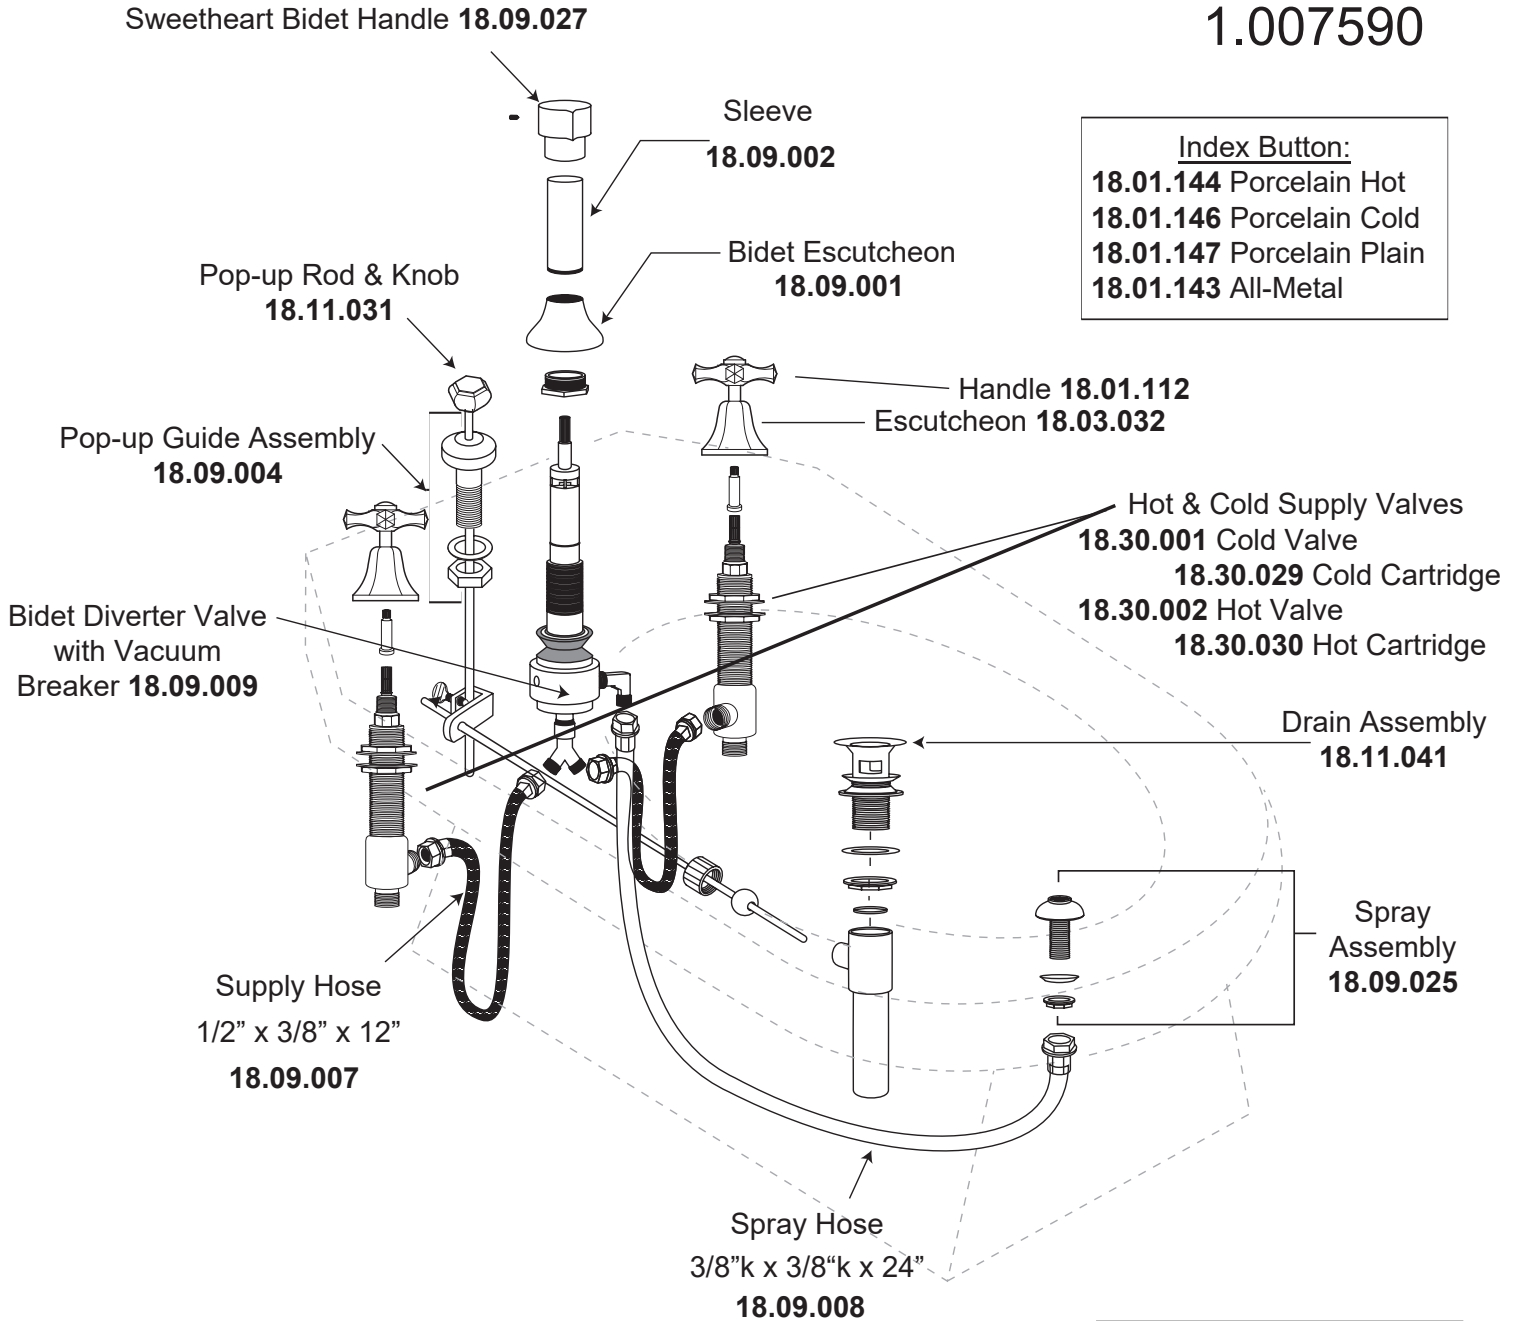

## Bidet Set with Mallorca Handles 1.007590

Index Button:  
**18.01.144 Porcelain Hot**  
**18.01.146 Porcelain Cold**  
**18.01.147 Porcelain Plain**  
**18.01.143 All-Metal**

Extended ball rod  
available **APS.11.019**