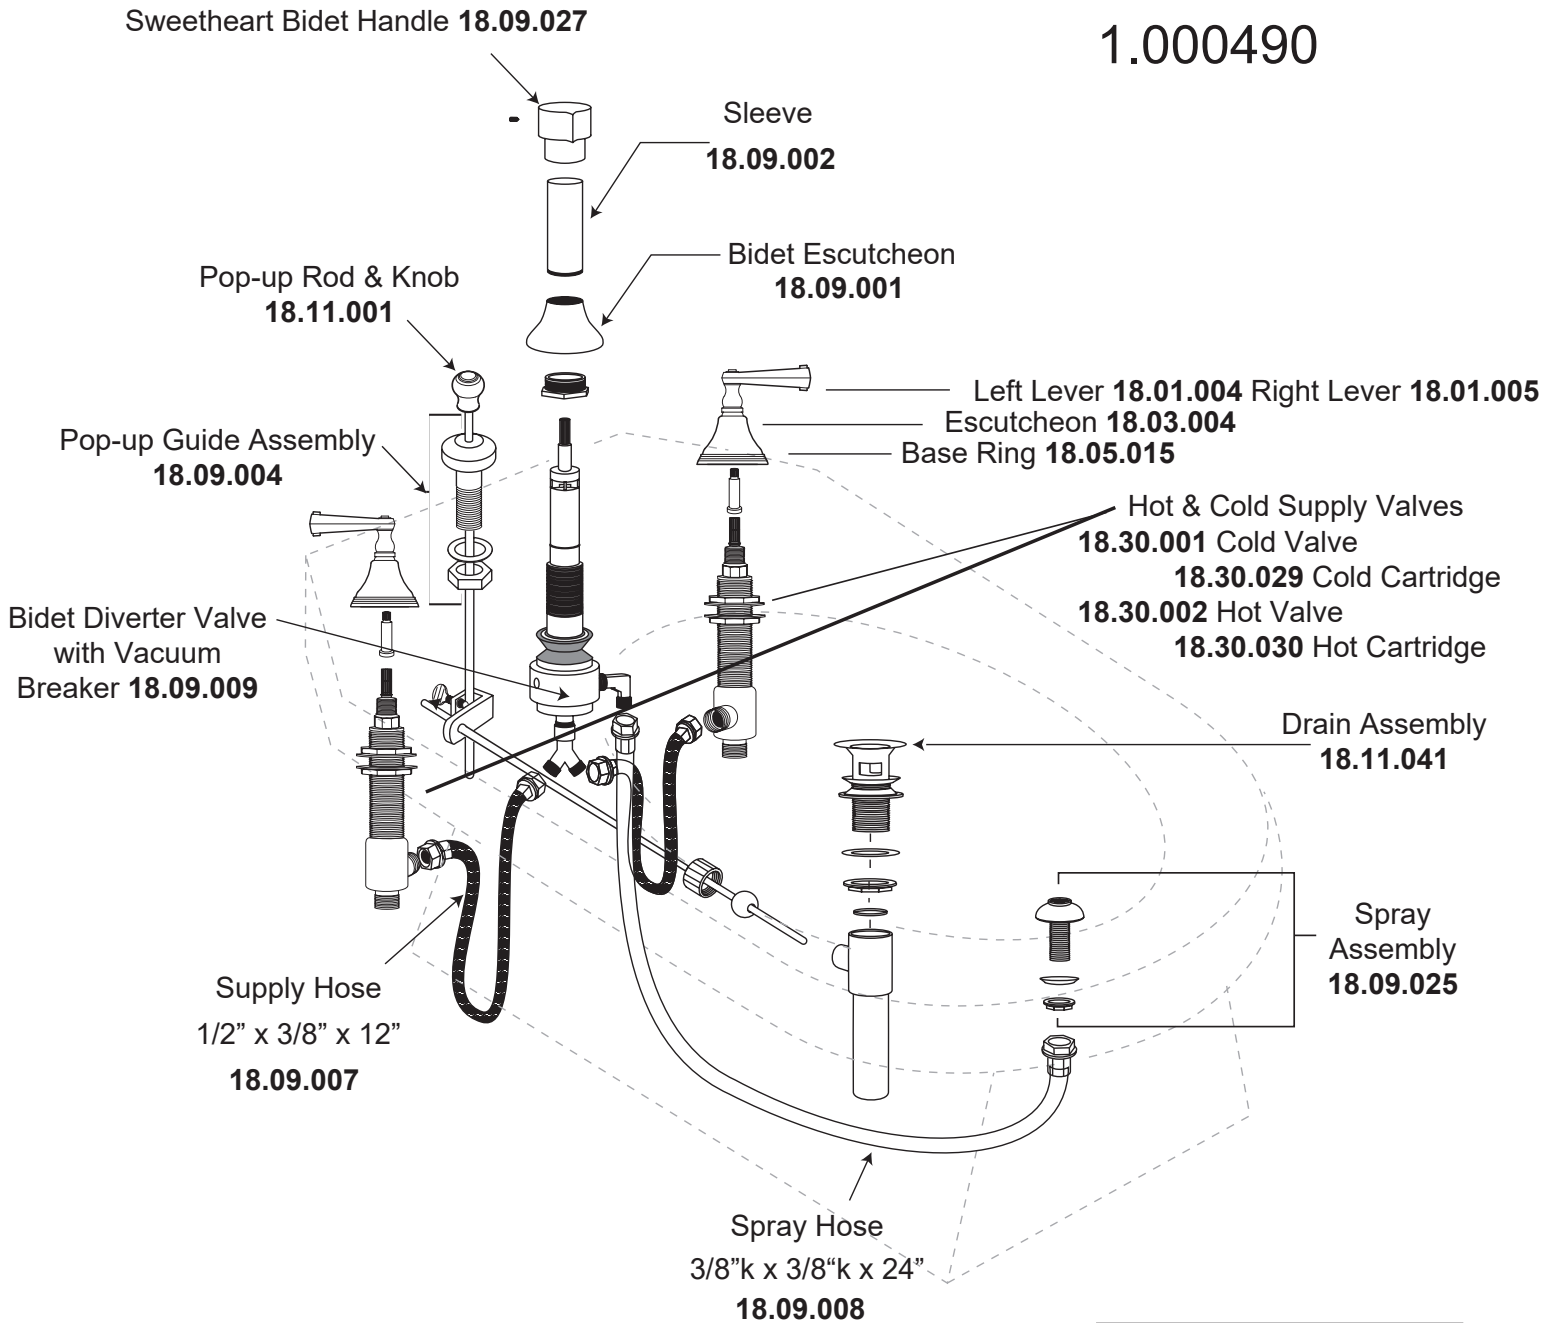

**Bidet Set with
Charlotte Handles
1.000490**

Extended ball rod
available **APS.11.019**