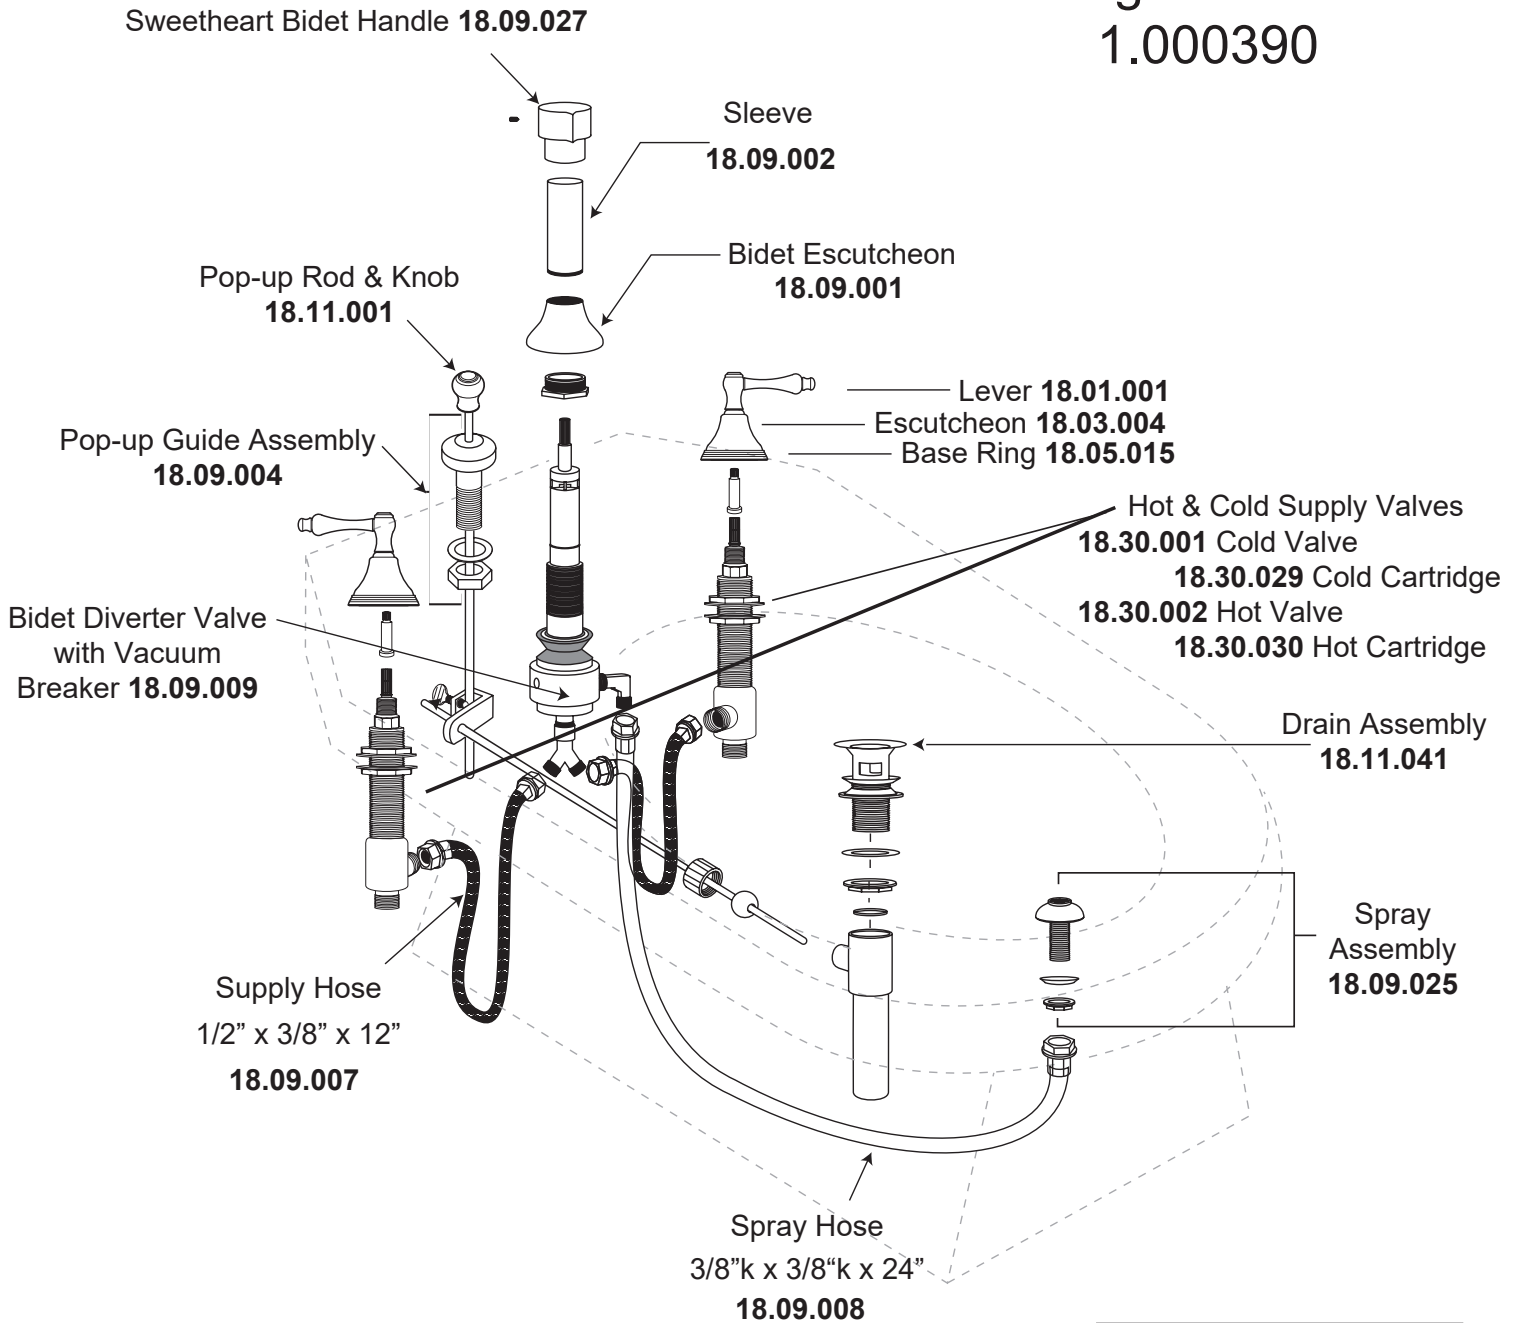

**Bidet Set with
Lexington Handles
1.000390**

Extended ball rod
available **APS.11.019**